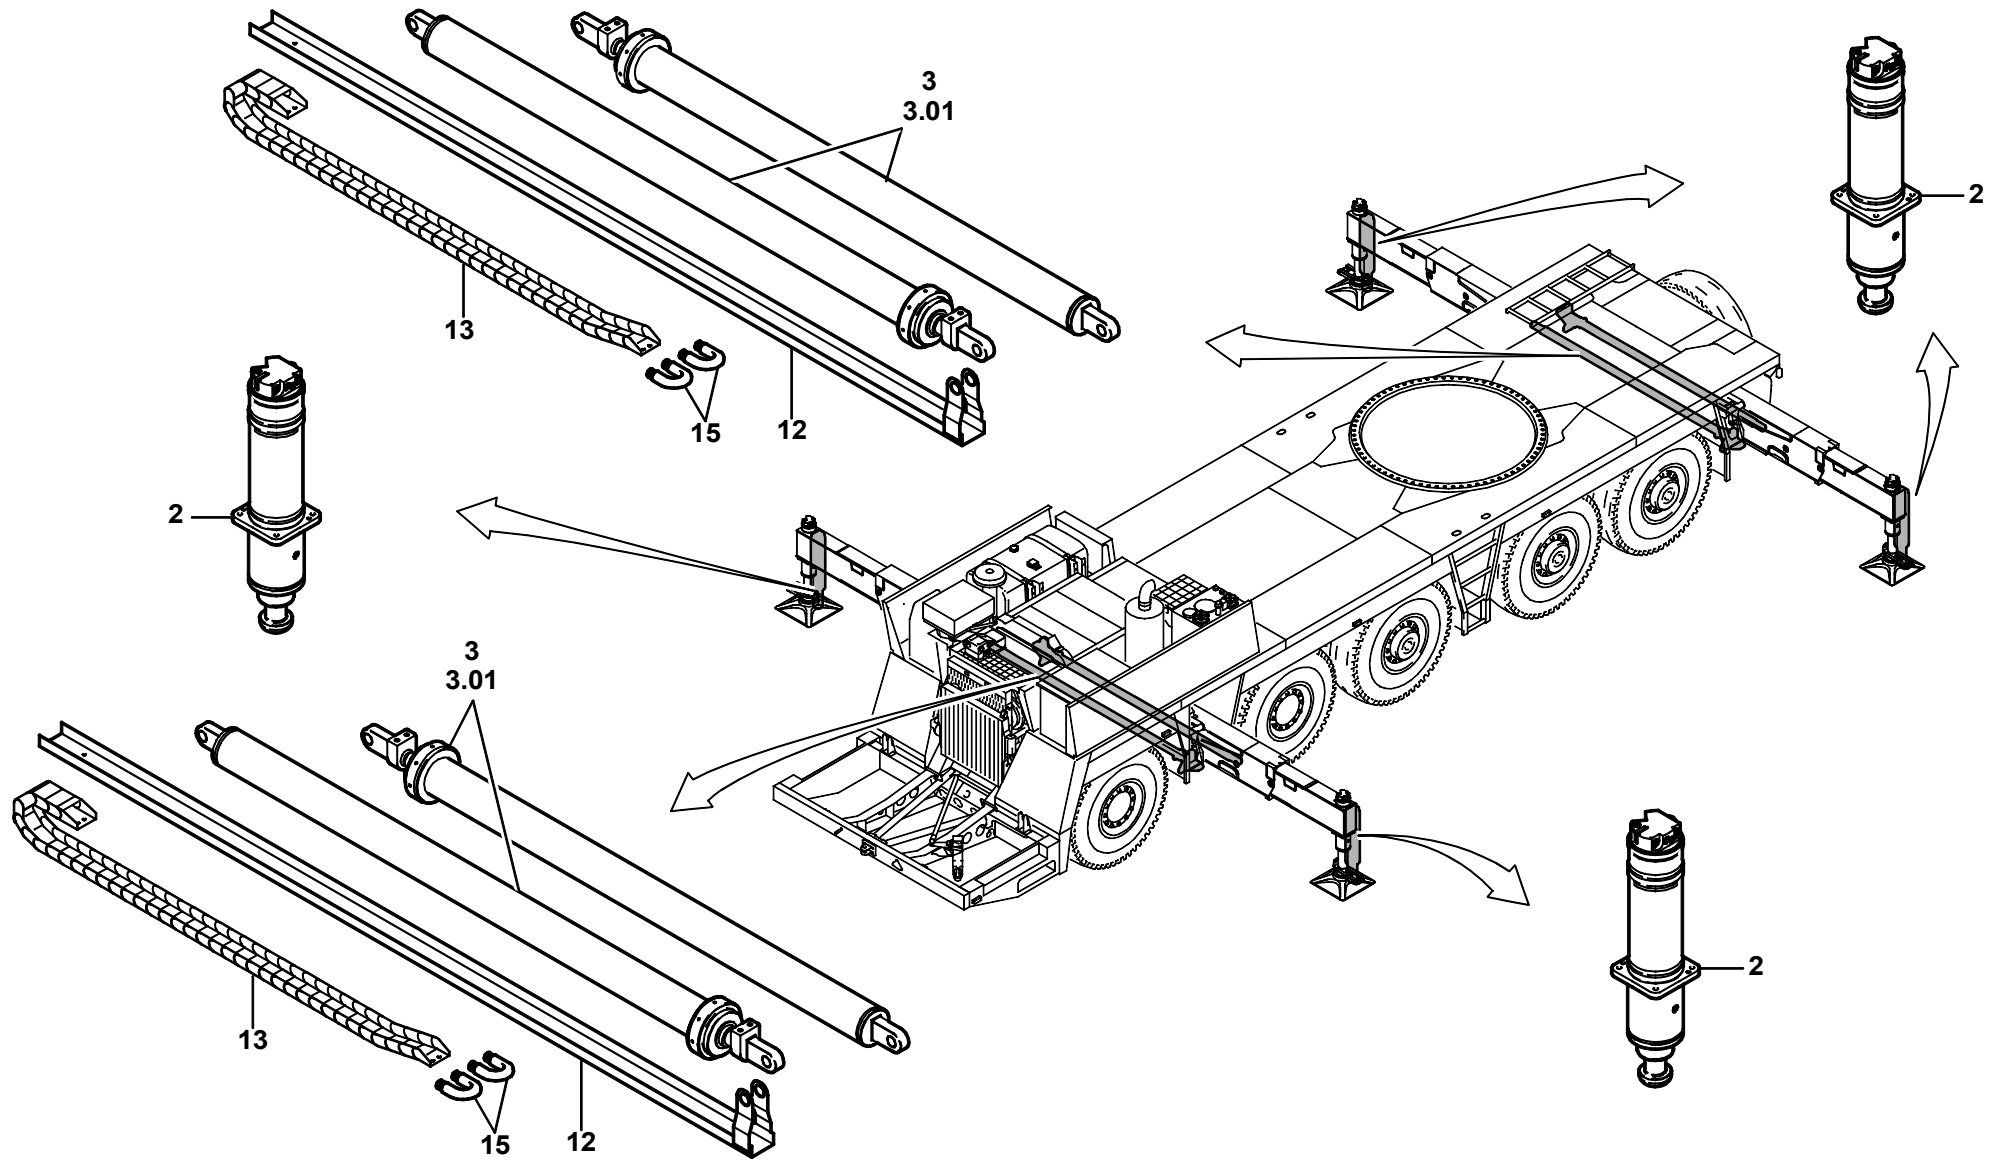

GROVE

HYDRAULISCHE ABSTUETZUNG
HYDRAULIC OUTRIGGERS

BILDТАFЕL
PICTORIAL DISPLAY

05.02

3056475-ETL B

1/2

GMK 5100
BE 505
G 781

GROVE

HYDRAULISCHE ABSTUETZUNG
HYDRAULIC OUTRIGGERS

BILDTAFEL
PICTORIAL DISPLAY

05.02

3056475-ETL B

2/2

GMK 5100
BE 505
G 781